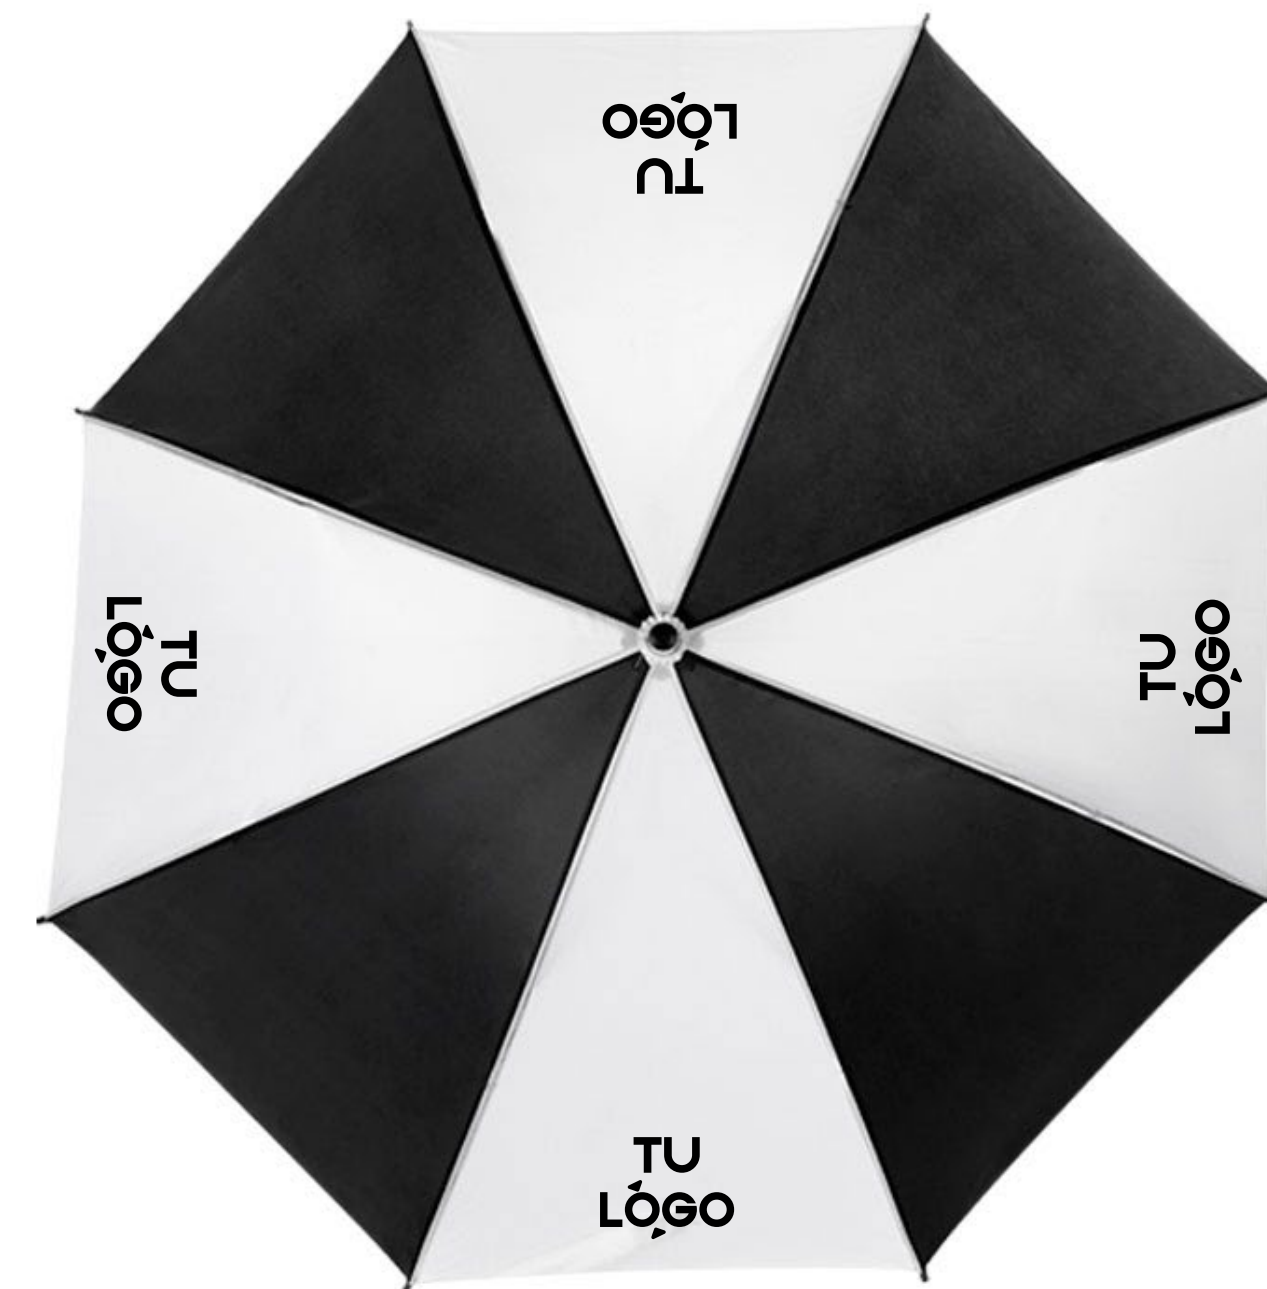

PARAGUAS COMBINADOS

PARAGUAS DE APERTURA AUTOMÁTICA, CON BARILLAS DE VIDRIO.

Toffee
Group

829-725-7020
@TOFFEEGROUP